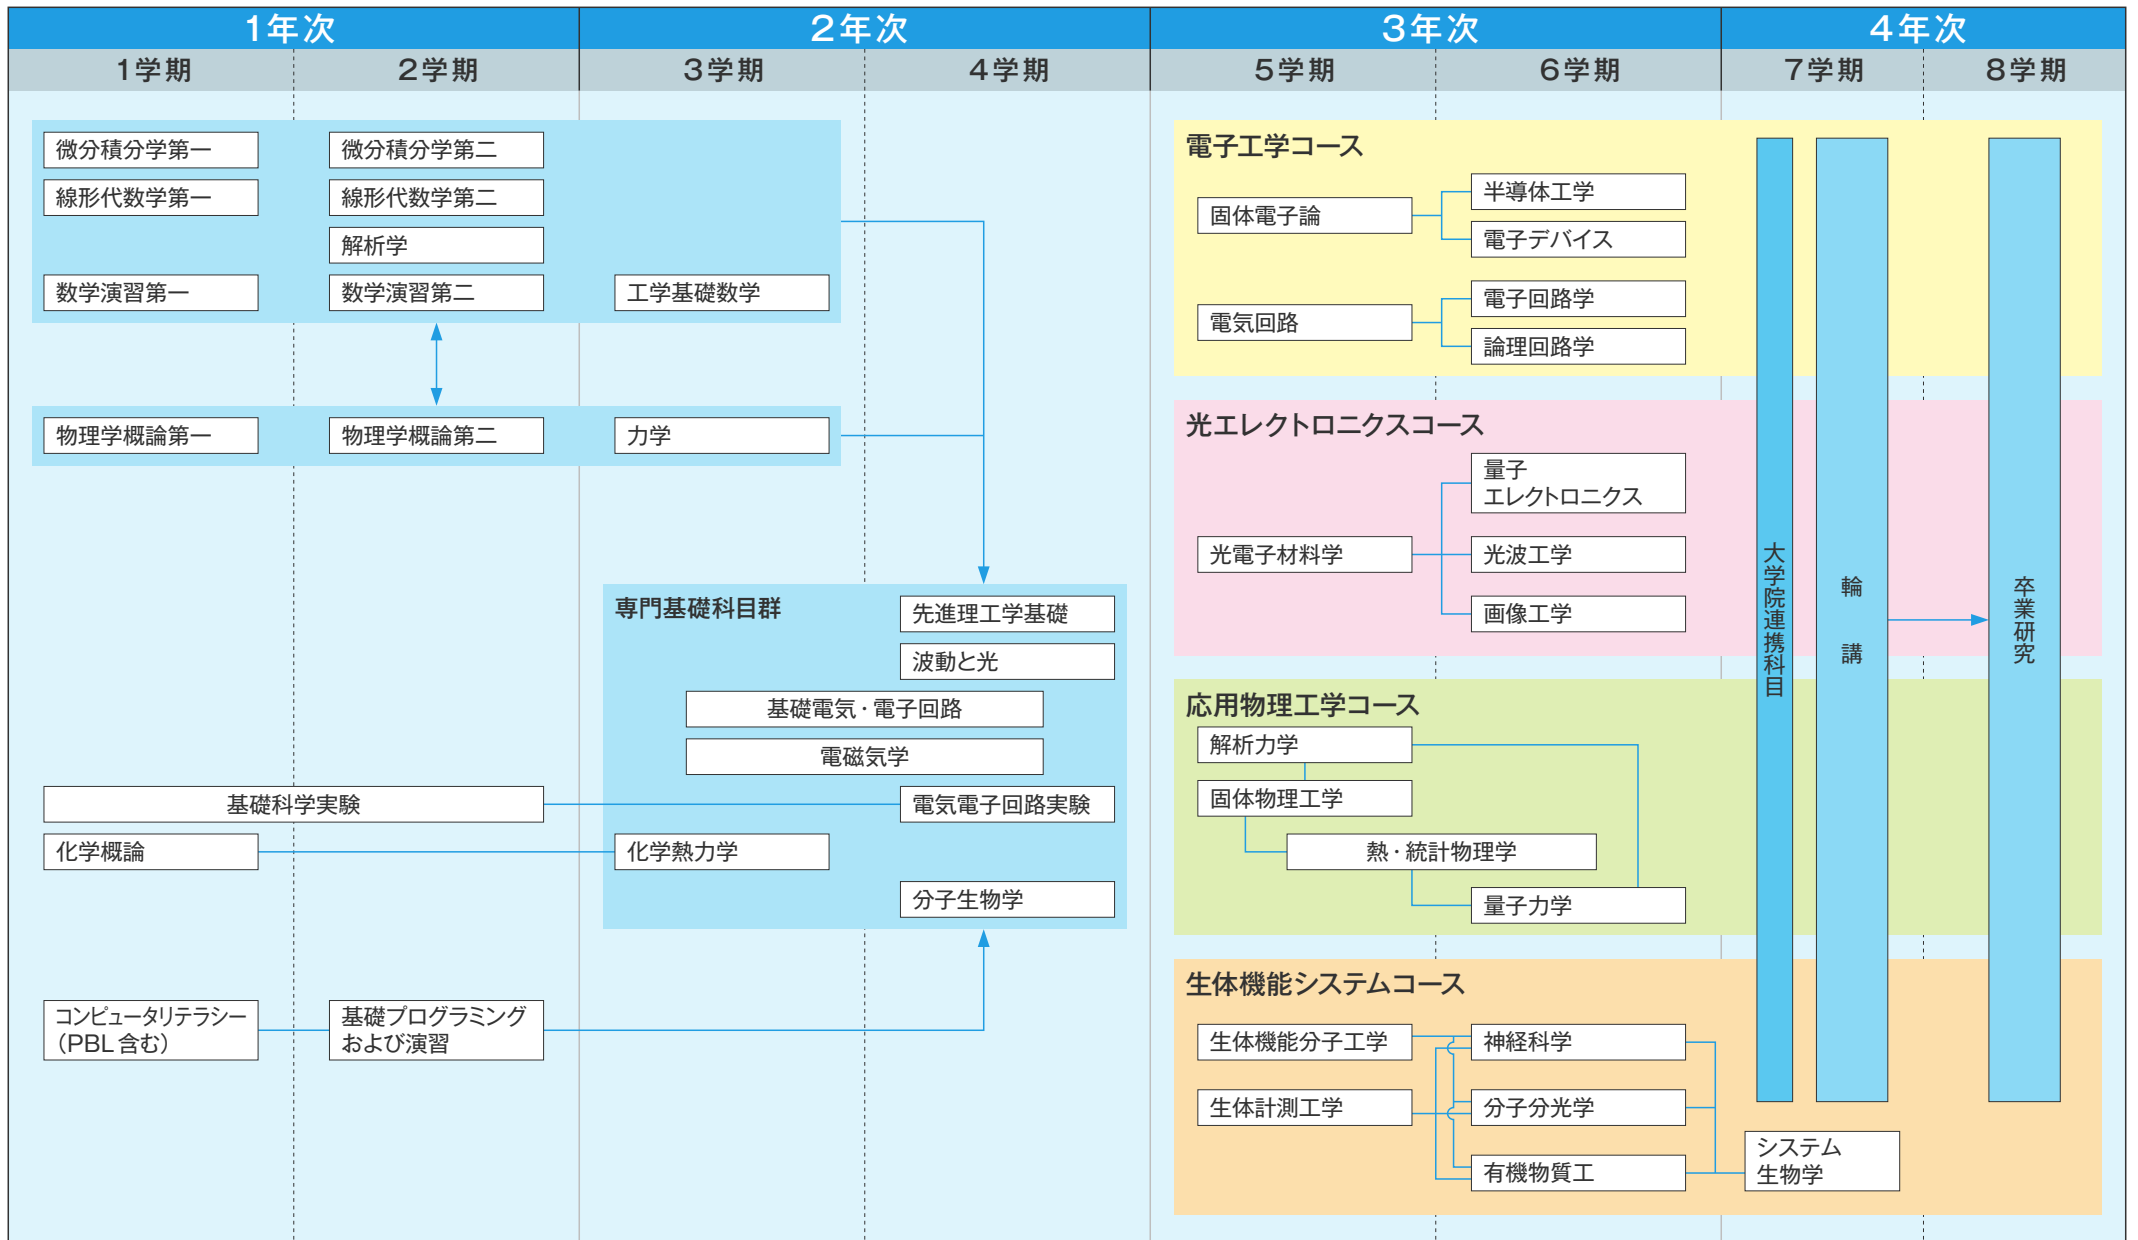

情報理工学部 先進理工学科 授業科目関連図

※一部科目を省略しています。